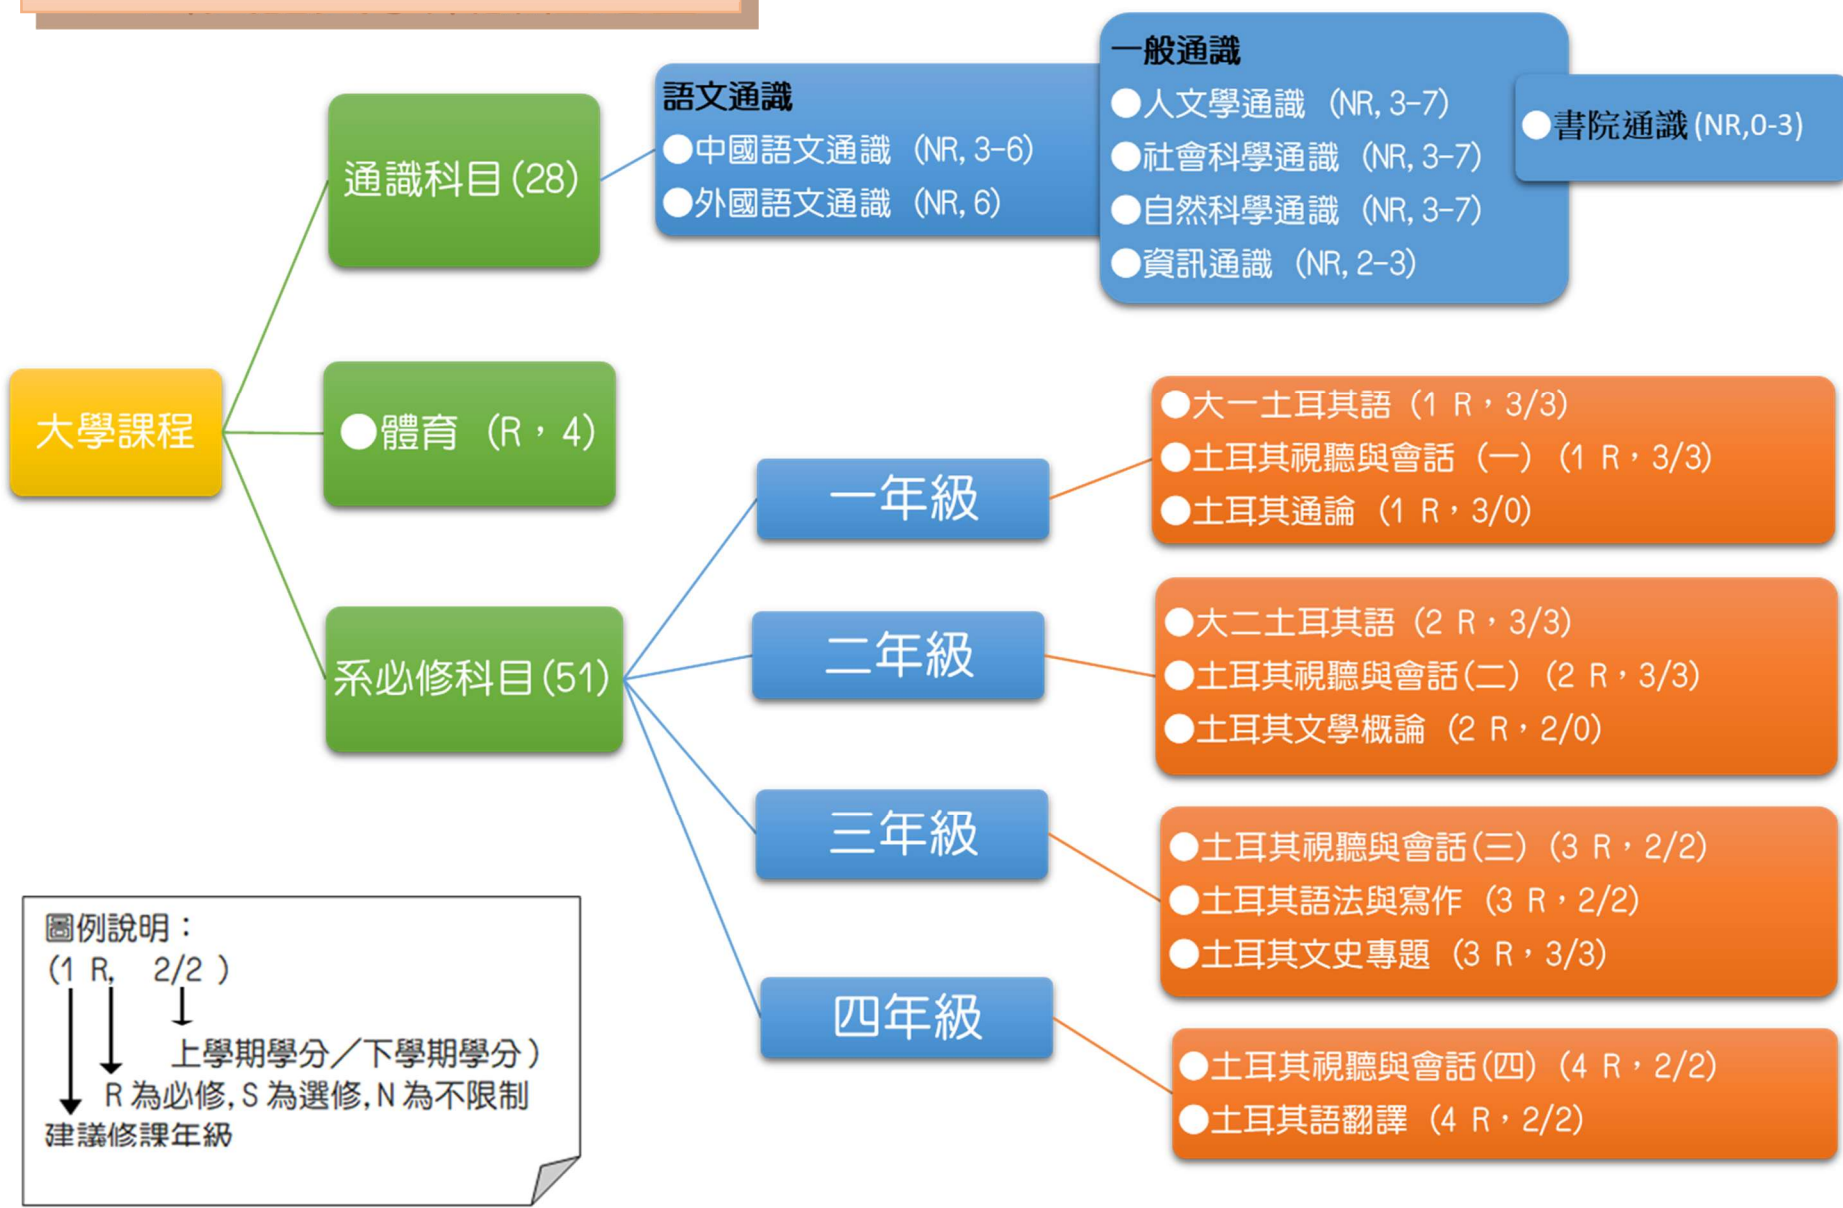

土耳其語文學系課程地圖

圖例說明：
 (1 R, 2/2)
 ↓ ↓ ↓
 上學期學分/下學期學分
 R 為必修, S 為選修, N 為不限制
 建議修課年級